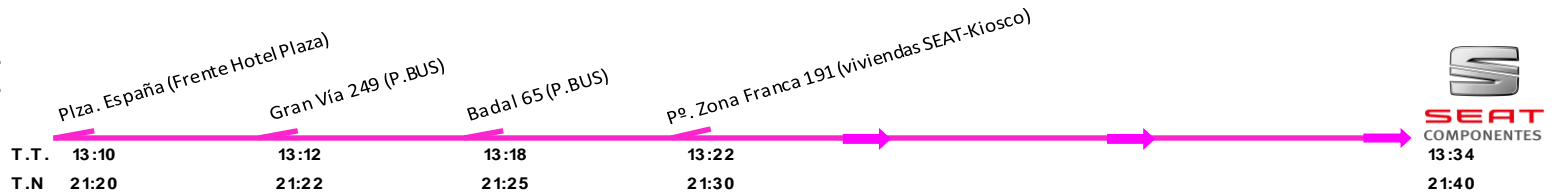

SEAT
COMPONENTES

Efectivo desde 29-02-2016

LÍNEA TRANSPORTE COLECTIVO L1

ENTRADA AL TRABAJO

T.M 5:15 h.
T.T 13:10 h.
T.N 21:10 h.

SALIDA DEL TRABAJO

T.M 14:20 h.
T.T 22:20 h.
T.N 06:20 h.

LÍNEA TRANSPORTE COLECTIVO L2

ENTRADA AL TRABAJO

T.M 5:20 h.

T.T 13:10 h.
T.N 21:20 h.

SALIDA DEL TRABAJO

T.M 14:20 h.
T.T 22:20 h.
T.N 06:20 h.

SEAT
COMPONENTES

Efectivo desde 29-02-2016

LÍNEA TRANSPORTE COLECTIVO L3

ENTRADA AL TRABAJO T.M 5:15 h.
T.T 13:00 h.
T.N 21:00 h.

SALIDA DEL TRABAJO T.M 14:20 h.
T.T 22:20 h.
T.N 06:20 h.

LÍNEA TRANSPORTE COLECTIVO L4

ENTRADA AL TRABAJO T.M 5:28 h.