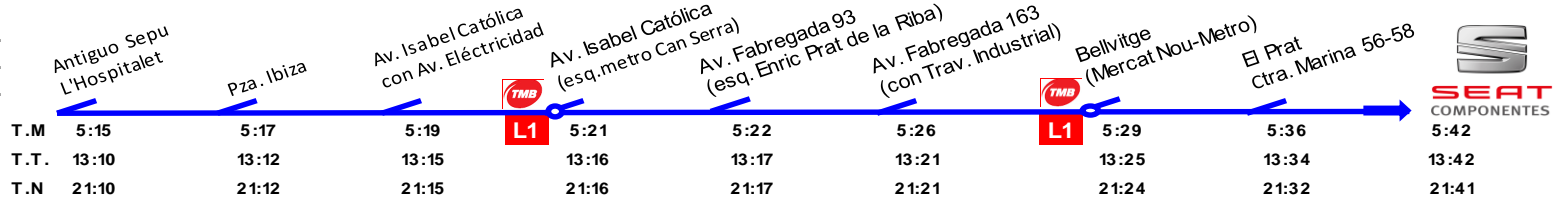

SEAT
COMPONENTES

Efectivo desde 29-02-2016

LÍNEA TRANSPORTE COLECTIVO L1

ENTRADA AL TRABAJO

T.M 5:15 h.
T.T 13:10 h.
T.N 21:10 h.

SALIDA DEL TRABAJO

T.M 14:20 h.
T.T 22:20 h.
T.N 06:20 h.

LÍNEA TRANSPORTE COLECTIVO L2

ENTRADA AL TRABAJO

T.M 5:20 h.

T.T 13:10 h.
T.N 21:20 h.

SALIDA DEL TRABAJO

T.M 14:20 h.
T.T 22:20 h.
T.N 06:20 h.

SEAT
COMPONENTES

Efectivo desde 29-02-2016

LÍNEA TRANSPORTE COLECTIVO L3

ENTRADA AL TRABAJO T.M 5:15 h.
T.T 13:00 h.
T.N 21:00 h.

SALIDA DEL TRABAJO T.M 14:20 h.
T.T 22:20 h.
T.N 06:20 h.

LÍNEA TRANSPORTE COLECTIVO L4

ENTRADA AL TRABAJO T.M 5:28 h.