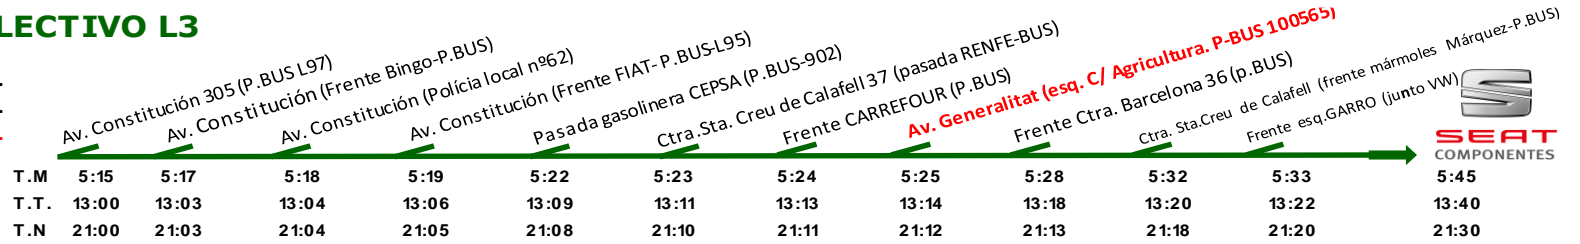

SEAT
COMPONENTES

Efectivo desde 29-02-2016

LÍNEA TRANSPORTE COLECTIVO L1

ENTRADA AL TRABAJO

T.M 5:15 h.
T.T 13:10 h.
T.N 21:10 h.

SALIDA DEL TRABAJO

T.M 14:20 h.
T.T 22:20 h.
T.N 06:20 h.

LÍNEA TRANSPORTE COLECTIVO L2

ENTRADA AL TRABAJO

T.M 5:20 h.

T.T 13:10 h.
T.N 21:20 h.

SALIDA DEL TRABAJO

T.M 14:20 h.
T.T 22:20 h.
T.N 06:20 h.

SEAT
COMPONENTES

Efectivo desde 29-02-2016

LÍNEA TRANSPORTE COLECTIVO L3

ENTRADA AL TRABAJO T.M 5:15 h.
T.T 13:00 h.
T.N 21:00 h.

SALIDA DEL TRABAJO T.M 14:20 h.
T.T 22:20 h.
T.N 06:20 h.

LÍNEA TRANSPORTE COLECTIVO L4

ENTRADA AL TRABAJO T.M 5:28 h.